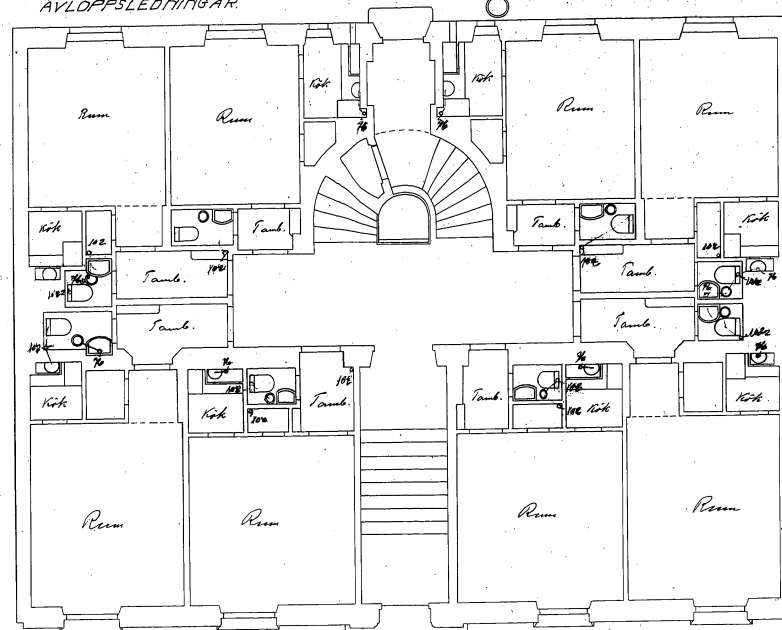

KV POSTSÄCKEN NR 10
AVLOPPSLEDNINGAR

BOTTENVÅNINGEN

0 1 2 3 4 5 6 7 8 9 10 m
Alla golvbredder höften 84 cm. Vattenlås
St. Skid. - maj 1929
Söl. H. J. - 8. 10.